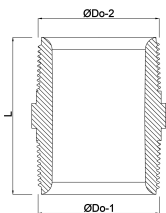

Profec Nr. 280 Nippel Edelstahl 316 4" Außengewinde 16bar (0080351)

REBER
Bewässerungssysteme

TECHNISCHE DATEN

Werkstoff	Edelstahl 316
Anschluss	Außengewinde
Fitting Nr.	Nr. 280
Arbeitsdruck	16 bar
Max. Temp.	100 °C
Maß	4"

ABMESSUNGEN

L	80 mm
ØDi-1	103 mm
ØDi-2	103 mm
ØDo-1	4 "
ØDo-2	4 "
K-1	116 mm

Generiert am: 23.10.2025

Reber Beregnung GmbH
Gottlieb Daimler Str. 2
67227 Frankenthal
32602 VLOTHO-EXTER
Deutschland
+49 (0) 6233 3772 - 0
info@reberberegnung.de
<http://www.reberberegnung.de>