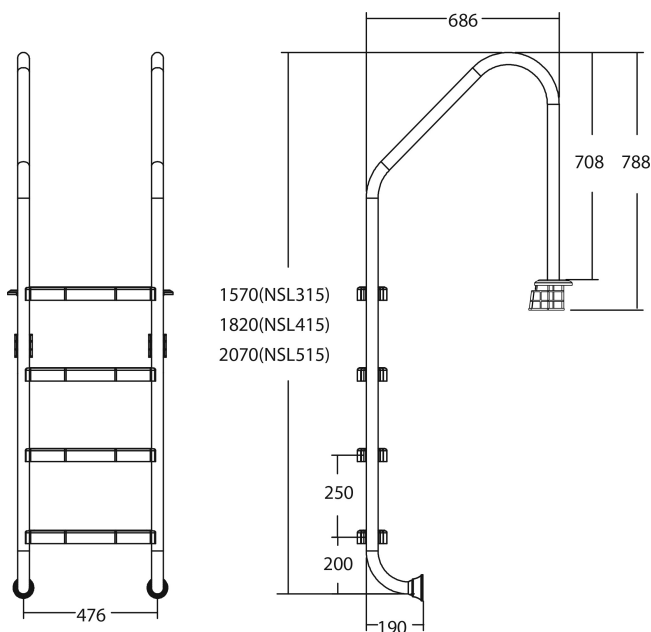

# Flotide Tiefenbeckenleiter Edelstahl 304 Typ breites Modell 3 Trittstufen (7026923)

**FLOTIDE**

**REBER**  
Bewässerungssysteme

# TECHNISCHE DATEN

Typ breites Modell

Werkstoff Edelstahl 304

Trittstufen 3

## PRODUKTINFORMATIONEN

Die Flotide-Poolleiter (breites Modell) ist 496 mm hinter der Poolkante angebracht. Alle Leitern sind mit einem Anti-Rutsch-Pad ausgestattet.

**Generiert am: 06.11.2025**

Reber Beregnung GmbH  
Gottlieb Daimler Str. 2