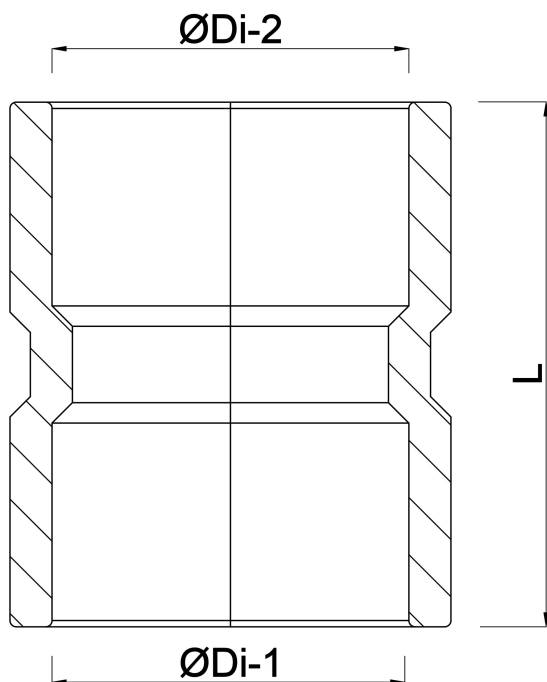

# TECHNISCHE DATEN

Farbe Grau

Werkstoff PVC-U

Anschluss Klebemuffe

Maß 40 mm

# ABMESSUNGEN

L 63 mm

ØDi-1 40 mm

ØDi-2 40 mm

**REBER**  
Bewässerungssysteme

**Generiert am: 04.11.2025**

Reber Beregnung GmbH  
Gottlieb Daimler Str. 2  
67227 Frankenthal  
32602 VLOTHO-EXTER  
Deutschland  
+49 (0) 6233 3772 - 0  
[info@reberberegnung.de](mailto:info@reberberegnung.de)  
<http://www.reberberegnung.de>