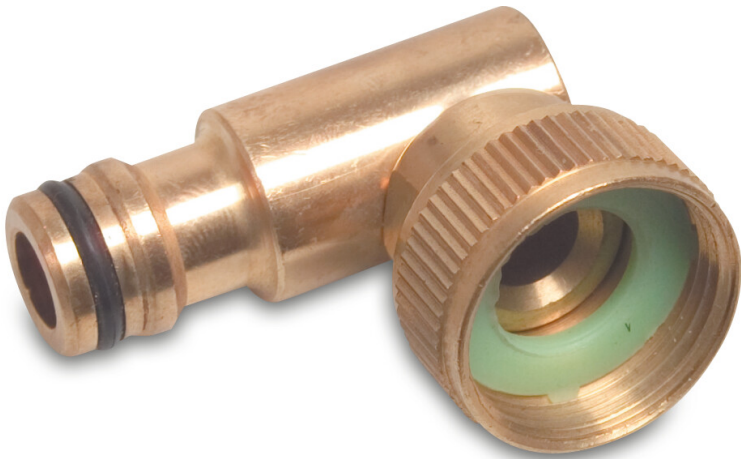

# Hydro-S Kupplung Messing 3/4" Überwurfmutter IG x Klickstecker Typ rotierend (0500099)

  
hydro-s

**REBER**  
Bewässerungssysteme

# TECHNISCHE DATEN

Typ	rotierend
Werkstoff	Messing
Anschluss	Überwurfmutter IG x Klickstecker
Maß	3/4"

**Generiert am: 04.11.2025**

Reber Beregnung GmbH  
Gottlieb Daimler Str. 2  
67227 Frankenthal  
32602 VLOTHO-EXTER  
Deutschland  
+49 (0) 6233 3772 - 0  
[info@reberberegnung.de](mailto:info@reberberegnung.de)  
<http://www.reberberegnung.de>