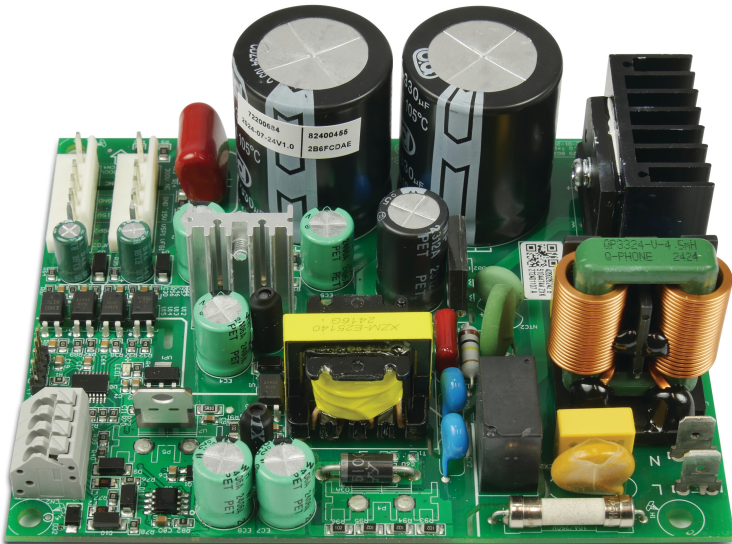

Norsup EL10 V3-G for SP28T/SP35T (7036960)

NORSUP

REBER
Bewässerungssysteme

Generiert am: 09.11.2025

Reber Beregnung GmbH
Gottlieb Daimler Str. 2
67227 Frankenthal
Deutschland
+49 (0) 6233 3772 - 0
info@reberberegnung.de
<http://www.reberberegnung.de>

REBER
Bewässerungssysteme