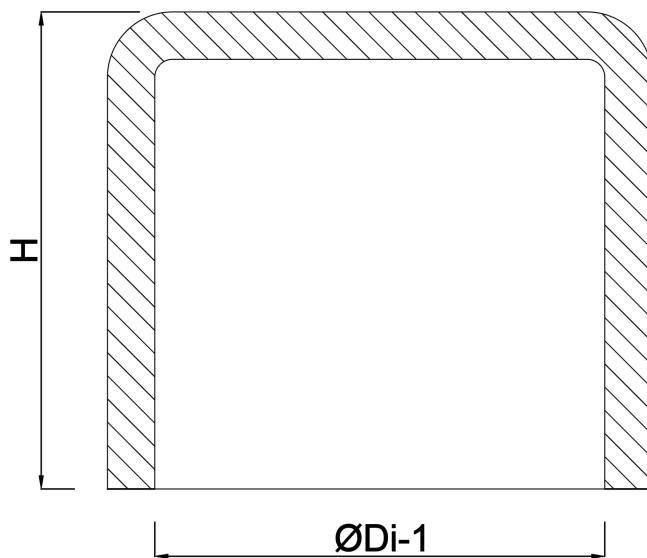

Kappe PVC-U 32 mm
Klebemuffe Grau KOMO
(7016243)

REBER
Bewässerungssysteme

TECHNISCHE DATEN

Farbe Grau

Werkstoff PVC-U

Anschluss Klebemuffe

Maß 32 mm

ABMESSUNGEN

ØDi-1 32 mm

H 37 mm

Generiert am: 12.02.2026

REBER
Bewässerungssysteme

Reber Beregnung GmbH
Gottlieb Daimler Str. 2
67227 Frankenthal
Deutschland
+49 (0) 6233 3772 - 0
info@reberberegnung.de
<http://www.reberberegnung.de>