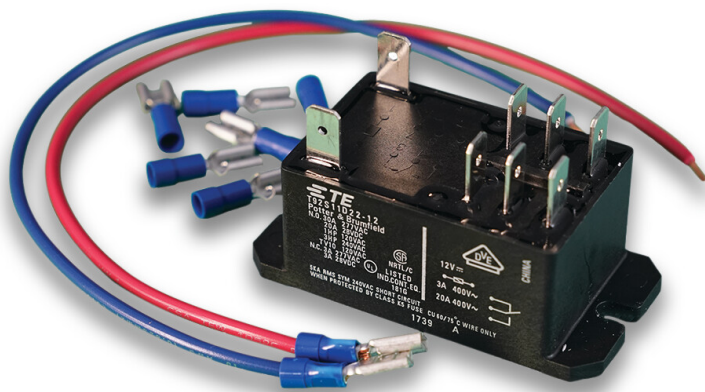

FlowVis Relais-Schnittstellen-Kit (7039408)

FLOWVIS®

REBER
Bewässerungssysteme

Generiert am: 09.11.2025

Reber Beregnung GmbH
Gottlieb Daimler Str. 2
67227 Frankenthal
Deutschland
+49 (0) 6233 3772 - 0
info@reberberegnung.de
<http://www.reberberegnung.de>

REBER
Bewässerungssysteme