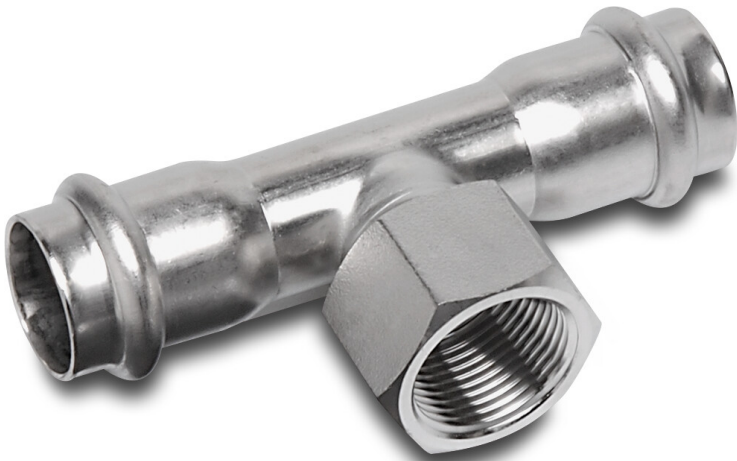

**Bonfix T-Stück 90° Edelstahl
316L 54 mm x 3/4" x 54 mm
Pressmuffe x Innengewinde x
Pressmuffe KIWA (0085228)**

bonfix[®]
the fitting factory

REBER
Bewässerungssysteme

TECHNISCHE DATEN

Werkstoff	Edelstahl 316L
Zulassung	KIWA
Anschluss	Pressmuffe x Innengewinde x Pressmuffe
Maß	54 mm x 3/4" x 54 mm