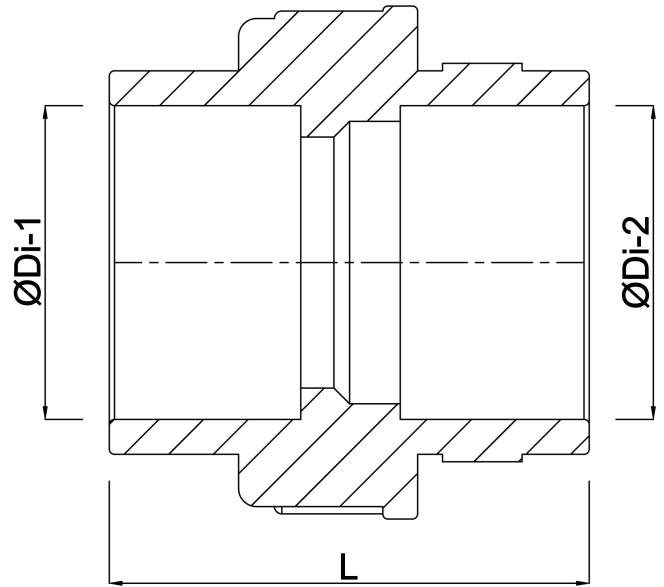

Profec Verschraubung PVC-U 16 mm Klebemuffe 16bar Grau (0110070)

REBER
Bewässerungssysteme

Generiert am: 30.10.2025

Reber Beregnung GmbH
Gottlieb Daimler Str. 2
67227 Frankenthal
32602 VLOTHO-EXTER
Deutschland
+49 (0) 6233 3772 - 0
info@reberberegnung.de
<http://www.reberberegnung.de>