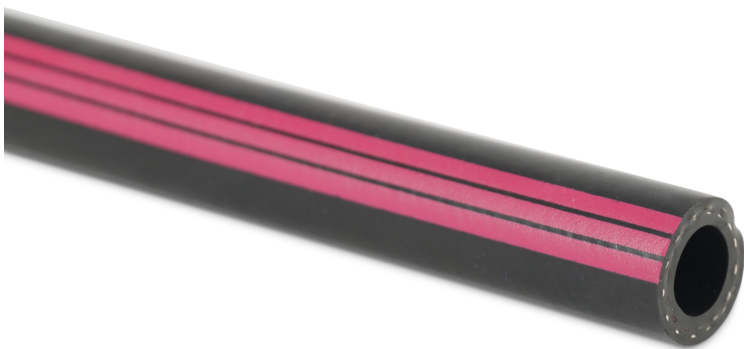

**Profec Schlauch EPDM 13 mm x
21,0 mm x 4,0 mm 20bar
Schwarz/Rot 20m Typ 5-Stern
(7019377)**

REBER
Bewässerungssysteme

TECHNISCHE DATEN

Farbe Schwarz/Rot

Typ 5-Stern

Werkstoff EPDM

Temperaturbereich -30°C - 100°C

Berstdruck 60 bar

Arbeitsdruck 20 bar

Maß 13 mm x 21,0 mm

Länge 20 m

Innen ø 13 mm

Außen ø 21,0 mm

Biegeradius 130 mm

Wandstärke 4,0 mm

PRODUKTINFORMATIONEN

Profec 5-Star ist der beste Mehrzweck-Gummischlauch für alle Anwendungen im Bau- und Reinigungsbereich zum besten Preis-Leistungs-Verhältnis auf professioneller Basis angeboten. Dieser Schlauch ist die preiswerte Alternative zu den Contitech Trix Rotstrahl und Euro Trix, die Sie ebenfalls in unserem Sortiment finden.