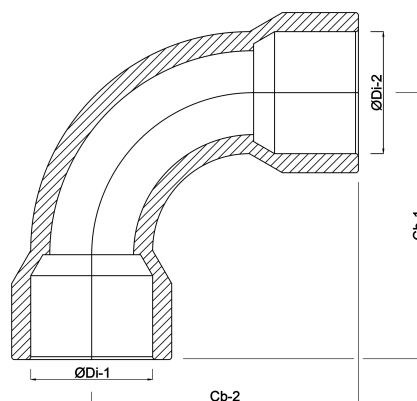

# TECHNISCHE DATEN

Farbe Grau

Werkstoff PVC-U

Anschluss Klebemuffe

Arbeitsdruck 16 bar

Maß 32 mm

# ABMESSUNGEN

$\varnothing$ Di-1 32 mm

$\varnothing$ Di-2 32 mm

Cb-1 70 mm

Cb-2 70 mm

$\beta$  90°

**Generiert am: 05.11.2025**

Reber Beregnung GmbH  
Gottlieb Daimler Str. 2  
67227 Frankenthal