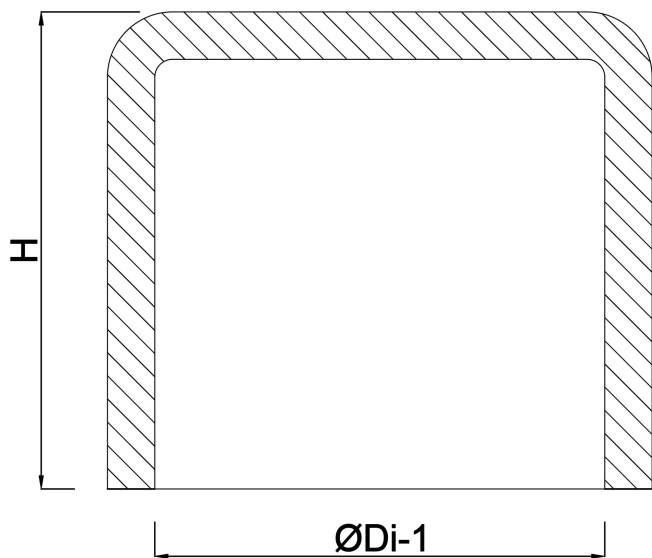

# TECHNISCHE DATEN

Farbe Grau

Werkstoff PVC-U

Anschluss Klebemuffe

Maß 50 mm

# ABMESSUNGEN

ØDi-1 50 mm

H 29 mm

Generiert am: 12.02.2026

**REBER**  
Bewässerungssysteme

Reber Beregnung GmbH  
Gottlieb Daimler Str. 2  
67227 Frankenthal  
Deutschland  
+49 (0) 6233 3772 - 0  
[info@reberberegnung.de](mailto:info@reberberegnung.de)  
<http://www.reberberegnung.de>