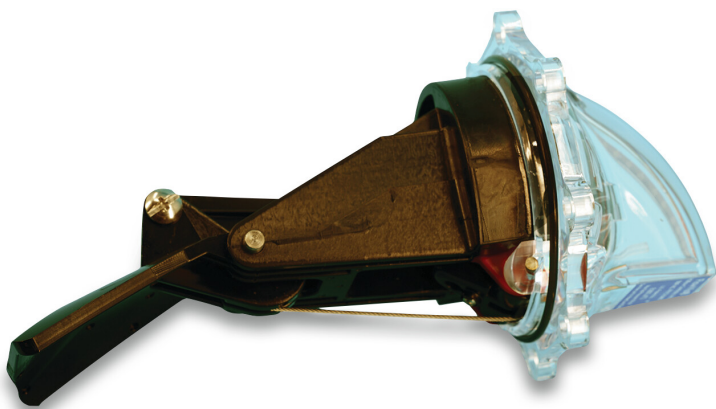

# FlowVis Komplette Deckelmontage Polycarbonat 90 mm Transparent (7039404)

FLOWVIS®

**REBER**  
Bewässerungssysteme