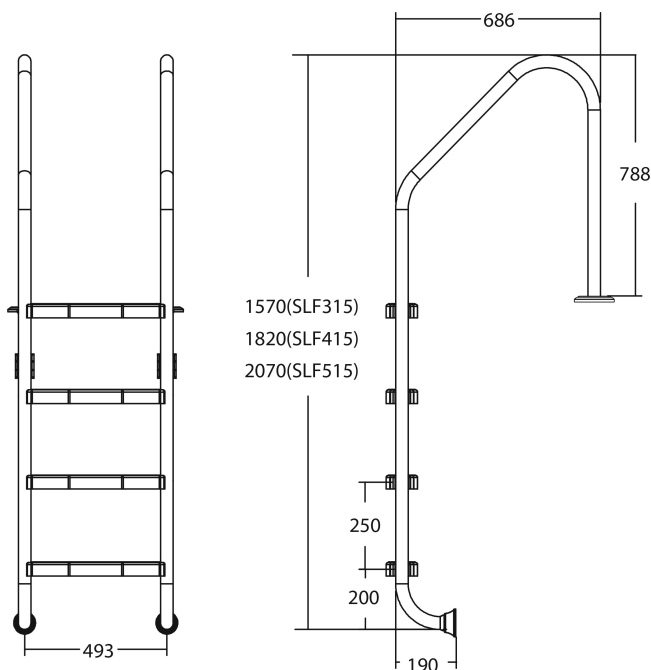

Flotide Tiefenbeckenleiter Edelstahl 304 Typ breites Modell 3 Trittstufen (7026926)

FLOTIDE

REBER
Bewässerungssysteme

TECHNISCHE DATEN

Typ breites Modell

Werkstoff Edelstahl 304

Trittstufen 3

PRODUKTINFORMATIONEN

Die Flotide-Poolleiter (breites Modell) ist 496 mm hinter der Poolkante angebracht. Alle Leitern sind mit einem Anti-Rutsch-Pad ausgestattet.

Generiert am: 06.11.2025

REBER
Bewässerungssysteme

Reber Beregnung GmbH
Gottlieb Daimler Str. 2
67227 Frankenthal
Deutschland
+49 (0) 6233 3772 - 0
info@reberberegnung.de
<http://www.reberberegnung.de>

REBER
Bewässerungssysteme