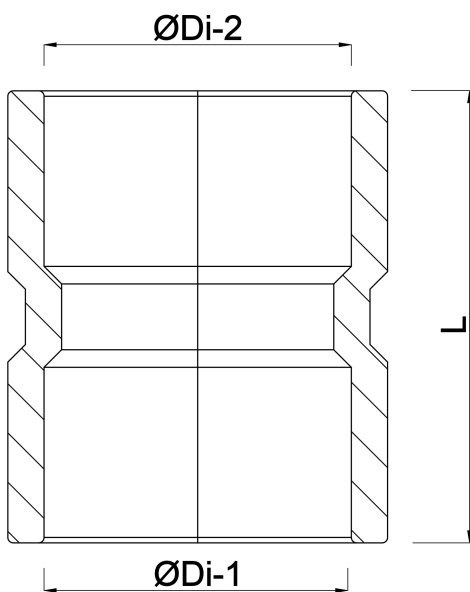

Reparaturmuffe PVC-U 110 mm Klebemuffe Grau KOMO (7016129)

REBER
Bewässerungssysteme

TECHNISCHE DATEN

Farbe	Grau
Werkstoff	PVC-U
Zulassung	KOMO
Anschluss	Klebmuffe
Maß	110 mm

ABMESSUNGEN

L	125 mm
ØDi-1	110 mm
ØDi-2	110 mm