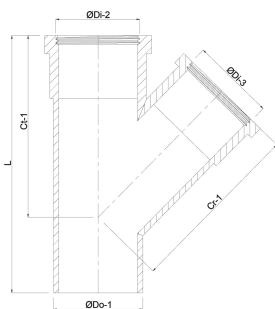

TECHNISCHE DATEN

Farbe Rostbraun

Werkstoff PVC-U

Anschluss Steckmuffe x Steckmuffe x Stutzen

SN SN4

Maß 400 mm

ABMESSUNGEN

L 1080 mm

ØDi-2 400 mm

ØDi-3 400 mm

Ct-1 775 mm

Cr-1 715 mm

β 45 °

REBER
Bewässerungssysteme