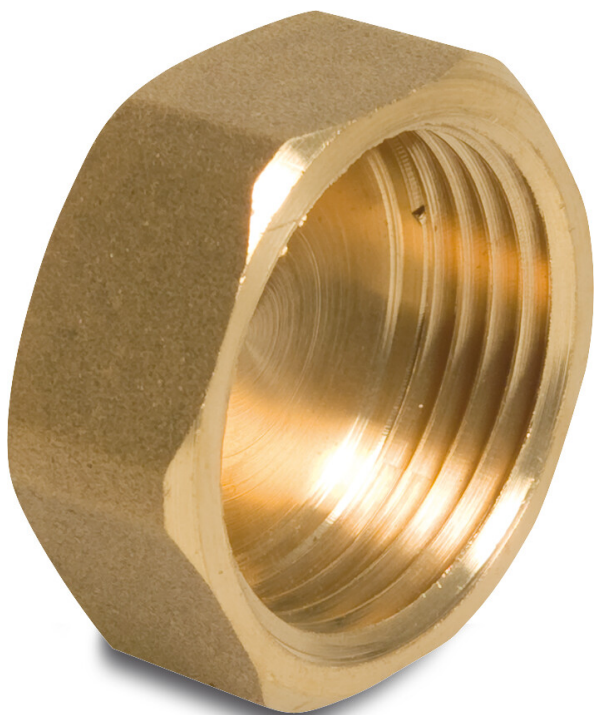

Nr. 300 Kappe Messing 1 1/4" Innengewinde S1 (7000485)

REBER
Bewässerungssysteme

TECHNISCHE DATEN

Werkstoff	Messing
Anschluss	Innengewinde
Fitting Nr.	Nr. 300
Maß	1 1/4"
Label	S1

Generiert am: 05.11.2025

Reber Beregnung GmbH
Gottlieb Daimler Str. 2
67227 Frankenthal
Deutschland
+49 (0) 6233 3772 - 0
info@reberberegnung.de
<http://www.reberberegnung.de>

REBER
Bewässerungssysteme