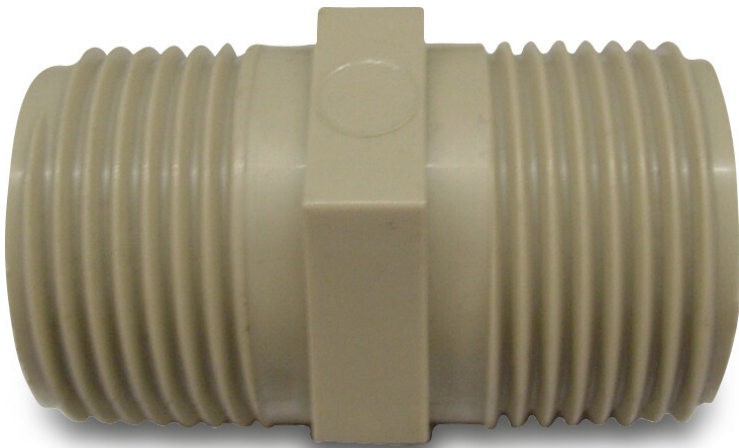

# Nippel PP 1/2" Außengewinde 10bar Beige P1 (7001112)

**REBER**  
Bewässerungssysteme

# TECHNISCHE DATEN

Farbe Beige

Werkstoff PP

Anschluss Außengewinde

Arbeitsdruck 10 bar

Maß 1/2"

Label P1

**Generiert am: 05.11.2025**