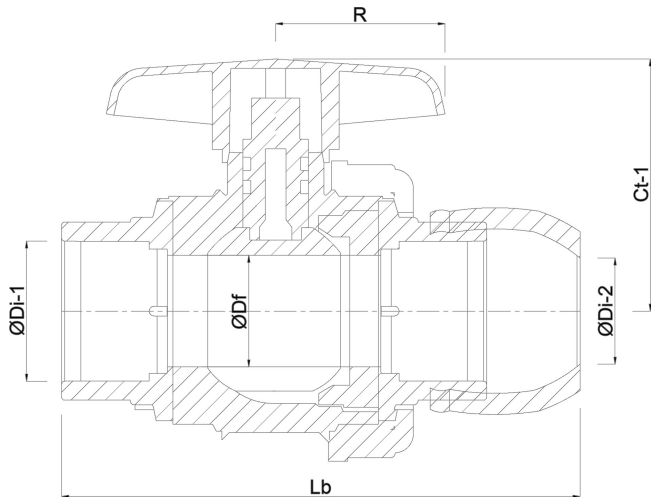

# Profec Kugelhahn PP 63 mm x 2" Klemm x Innengewinde 10bar Schwarz Typ Safe 501 (0707365)

**REBER**  
Bewässerungssysteme

# TECHNISCHE DATEN

Farbe	Schwarz
Typ	Safe 501
Werkstoff	PP
Bedienung	Hebel
Griff-Farbe	Rot
Material Hebel/Griff	PVC-U
Gehäusekonstruktion	2-teilig
Material Gehäuse	PP
Material Dichtung	hytrel/EPDM
Anschluss	Klemm x Innengewinde
Arbeitsdruck	10 bar
Maß	63 mm x 2"

# ABMESSUNGEN

Lb	225 mm
ØDi-2	63 mm
ØDo-1	2"

Ct-1 105 mm

R 73 mm

ØDf 50 mm