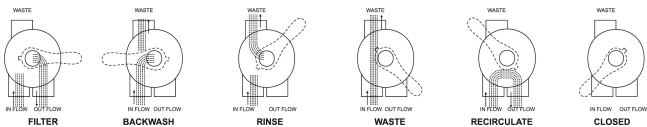

Praher Mehrwegeventile ABS 2" Innengewinde Weiß Typ 6- Wegeventil, unverrohrt (0111371)

PRAHER
GROUP

REBER
Bewässerungssysteme

TECHNISCHE DATEN

Farbe	Weiß
Typ	6-Wegeventil, unverroehrt
Werkstoff	ABS/Edelstahl
Material Dichtung	NBR/TPE
Max. Temp.	40 °C
Maß	2"
Anschluss	Innengewinde