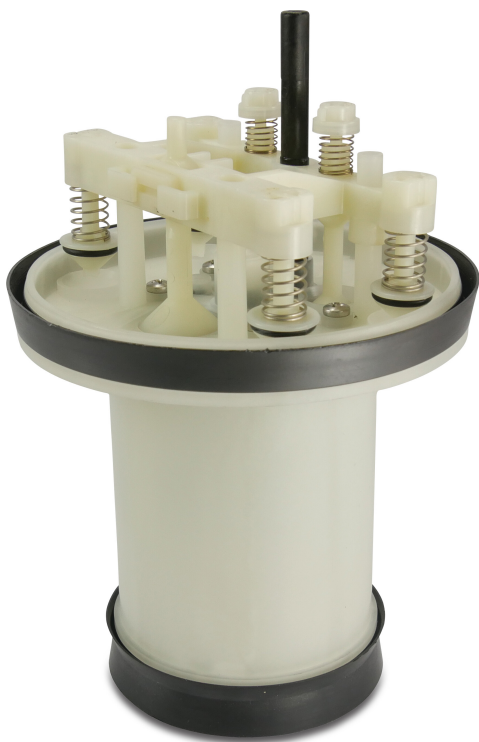

Tefen Motorbausatz ALL Typ TF10 (7027276)

 **TEFEN**
FLOW & DOSING TECHNOLOGIES

REBER
Bewässerungssysteme

Generiert am: 06.11.2025

Reber Beregnung GmbH
Gottlieb Daimler Str. 2
67227 Frankenthal
Deutschland
+49 (0) 6233 3772 - 0
info@reberberegnung.de
<http://www.reberberegnung.de>

REBER
Bewässerungssysteme