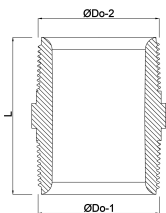

# TECHNISCHE DATEN

Werkstoff	Messing
Anschluss	Außengewinde
Fitting Nr.	Nr. 280
Maß	1/8"
Arbeitsdruck	30 bar
Max. Temp.	120 °C

# ABMESSUNGEN

L	16 mm
ØDo-1	1/8 "
ØDo-2	1/8 "
F-1	6 mm
F-2	6 mm
K-1	11 mm

**Generiert am: 05.11.2025**

Reber Beregnung GmbH  
Gottlieb Daimler Str. 2  
67227 Frankenthal  
32602 VLOTHO-EXTER  
Deutschland  
+49 (0) 6233 3772 - 0  
[info@reberberegnung.de](mailto:info@reberberegnung.de)  
<http://www.reberberegnung.de>