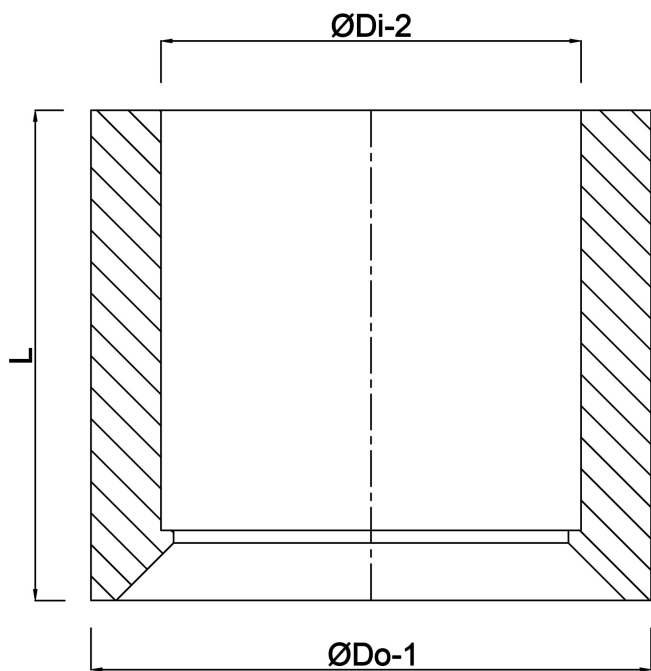

Reduzierstück Gummi 75 mm x 50 mm Stutzen x Steckmuffe Schwarz (0350398)

REBER
Bewässerungssysteme

TECHNISCHE DATEN

Farbe	Schwarz
Werkstoff	Gummi
Anschluss	Stutzen x Steckmuffe
Maß	75 mm x 50 mm

ABMESSUNGEN

L	46 mm
ØDi-2	50 mm
ØDo-1	75 mm

Generiert am: 04.11.2025

Reber Beregnung GmbH
Gottlieb Daimler Str. 2
67227 Frankenthal
32602 VLOTHO-EXTER
Deutschland
+49 (0) 6233 3772 - 0
info@reberberegnung.de
<http://www.reberberegnung.de>