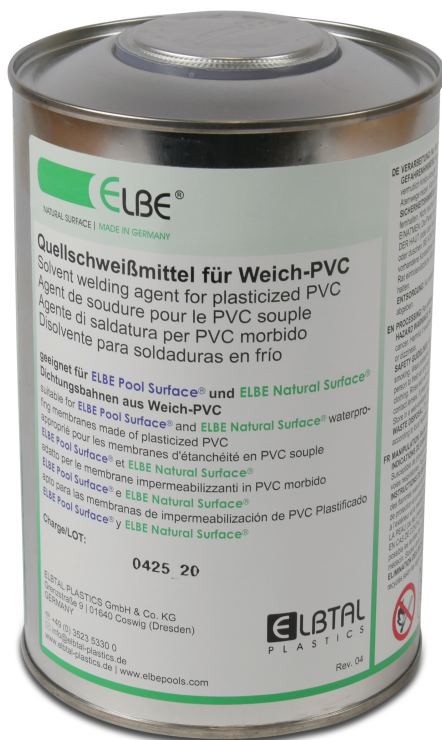

Elbe Kaltschweißmitte 700g 1ltr (7034253)

REBER
Bewässerungssysteme

TECHNISCHE DATEN

Inhalt

1 ltr

Generiert am: 09.11.2025

Reber Beregnung GmbH
Gottlieb Daimler Str. 2
67227 Frankenthal
Deutschland
+49 (0) 6233 3772 - 0
info@reberberegnung.de
<http://www.reberberegnung.de>

REBER
Bewässerungssysteme