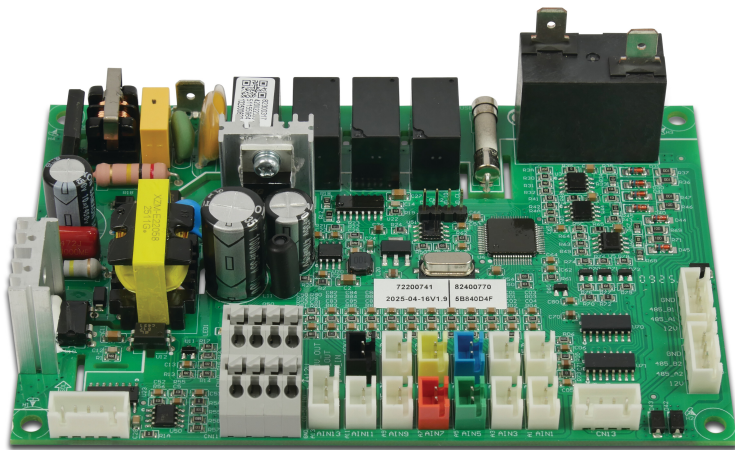

PCB-Steuerung 82300317 + 82400770 Typ P21TV/32 (7036158)

REBER
Bewässerungssysteme

Generiert am: 09.11.2025

Reber Beregnung GmbH
Gottlieb Daimler Str. 2
67227 Frankenthal
Deutschland
+49 (0) 6233 3772 - 0
info@reberberegnung.de
<http://www.reberberegnung.de>

REBER
Bewässerungssysteme