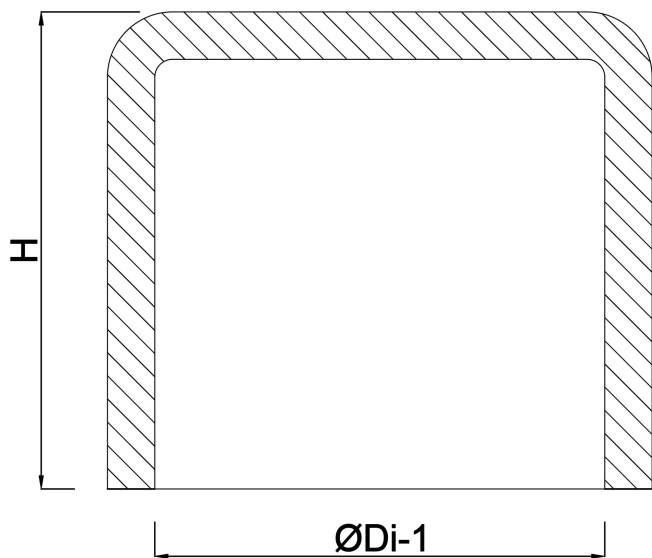

# TECHNISCHE DATEN

Farbe Grau

Werkstoff PVC-U

Anschluss Klebemuffe

Maß 40 mm

# ABMESSUNGEN

$\varnothing$ Di-1 40 mm

H 45 mm

Generiert am: 12.02.2026

**REBER**  
Bewässerungssysteme

Reber Beregnung GmbH  
Gottlieb Daimler Str. 2  
67227 Frankenthal  
Deutschland  
+49 (0) 6233 3772 - 0  
[info@reberberegnung.de](mailto:info@reberberegnung.de)  
<http://www.reberberegnung.de>