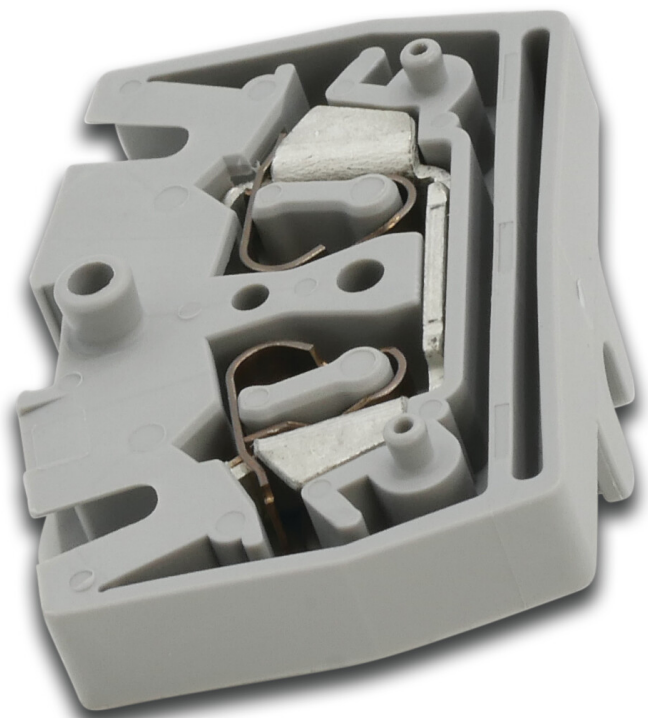

Anschluss MSB 2.5-F für SP17/20/28 (7034071)

REBER
Bewässerungssysteme

Generiert am: 09.11.2025

Reber Beregnung GmbH
Gottlieb Daimler Str. 2
67227 Frankenthal
Deutschland
+49 (0) 6233 3772 - 0
info@reberberegnung.de
<http://www.reberberegnung.de>

REBER
Bewässerungssysteme