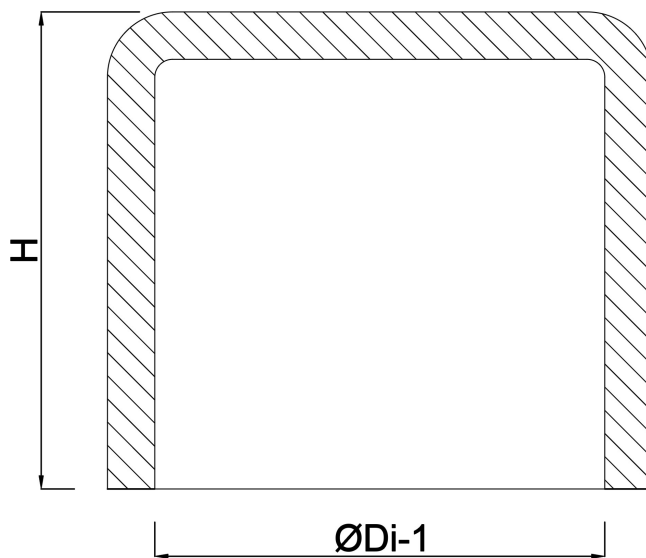

# TECHNISCHE DATEN

Farbe Grau

Werkstoff PVC-U

Anschluss Klebemuffe

Maß 315 mm

# ABMESSUNGEN

ØDi-1 315 mm

H 42 mm

Generiert am: 12.02.2026

**REBER**  
Bewässerungssysteme

Reber Beregnung GmbH  
Gottlieb Daimler Str. 2  
67227 Frankenthal  
Deutschland  
+49 (0) 6233 3772 - 0  
[info@reberberegnung.de](mailto:info@reberberegnung.de)  
<http://www.reberberegnung.de>