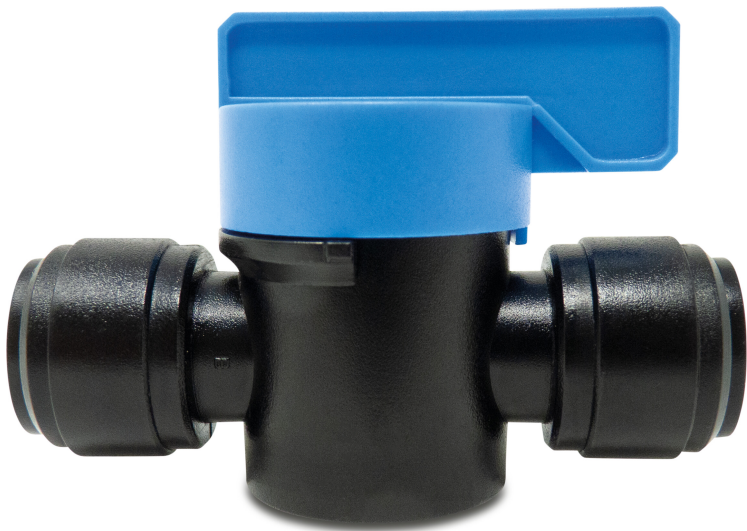

# Kugelhahn POM 8 mm Einsteck 20bar Schwarz WRAS Typ Aquaspeed (7029846)

**REBER**  
Bewässerungssysteme

# TECHNISCHE DATEN

Farbe Schwarz

Typ Aquaspeed

Werkstoff POM

Zulassung WRAS

Material Dichtung EPDM

Anschluss Einsteck

Temperaturbereich -20°C - 100°C