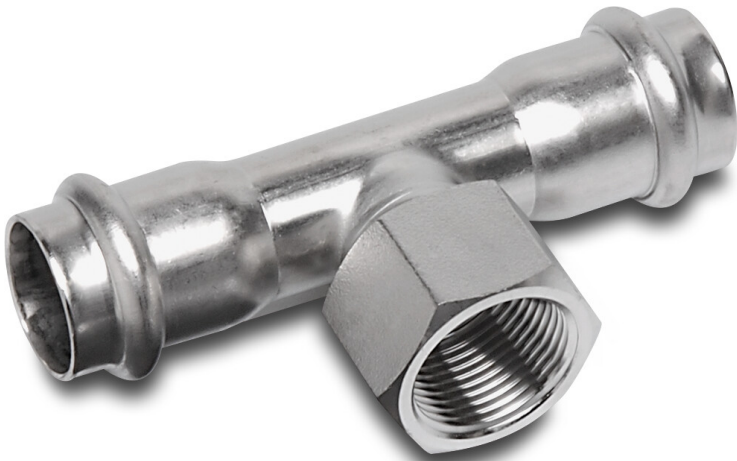

**Bonfix T-Stück 90° Edelstahl
316L 54 mm x 1/2" x 54 mm
Pressmuffe x Innengewinde x
Pressmuffe KIWA (0085227)**

bonfix®
the fitting factory

REBER
Bewässerungssysteme

TECHNISCHE DATEN

Werkstoff	Edelstahl 316L
Zulassung	KIWA
Anschluss	Pressmuffe x Innengewinde x Pressmuffe
Maß	54 mm x 1/2" x 54 mm