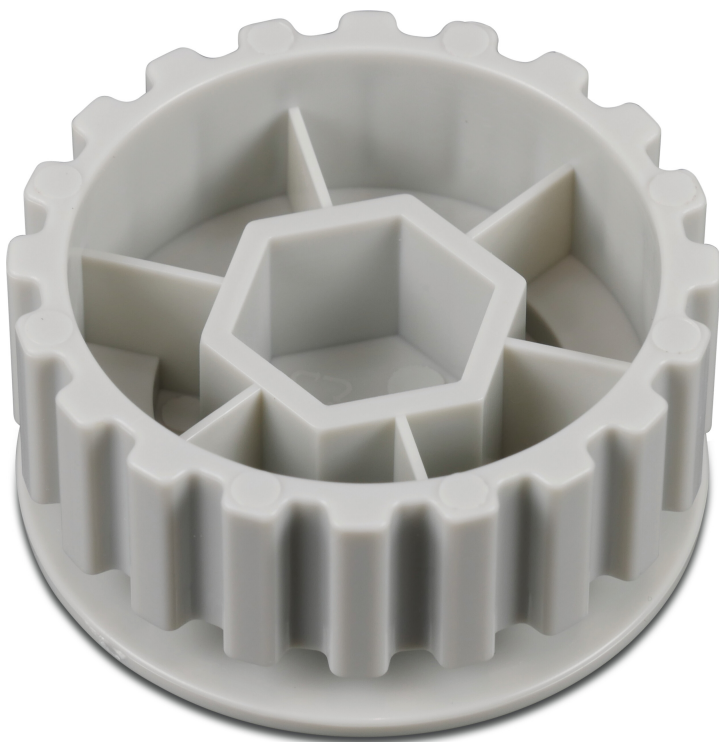

Small Pulley (7040095)

REBER
Bewässerungssysteme

Generiert am: 08.11.2025

Reber Beregnung GmbH
Gottlieb Daimler Str. 2
67227 Frankenthal
Deutschland
+49 (0) 6233 3772 - 0
info@reberberegnung.de
<http://www.reberberegnung.de>

REBER
Bewässerungssysteme