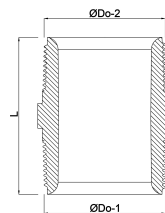

**Doppelnippel Nylon 1 1/2"**  
**Außengewinde 16bar Weiß**  
**(0440356)**

**REBER**  
Bewässerungssysteme

# TECHNISCHE DATEN

Farbe	Weiß
Werkstoff	Nylon
Anschluss	Außengewinde
Arbeitsdruck	16 bar
Max. Temp.	80 °C
Maß	1 1/2"

# ABMESSUNGEN

L	57.5 mm
ØDo-1	1 1/2 "
ØDo-2	1 1/2 "
F-1	20 mm
F-2	20 mm
K-1	54 mm

**Generiert am: 04.11.2025**

Reber Beregnung GmbH  
Gottlieb Daimler Str. 2  
67227 Frankenthal  
32602 VLOTHO-EXTER  
Deutschland  
+49 (0) 6233 3772 - 0  
[info@reberberegnung.de](mailto:info@reberberegnung.de)  
<http://www.reberberegnung.de>