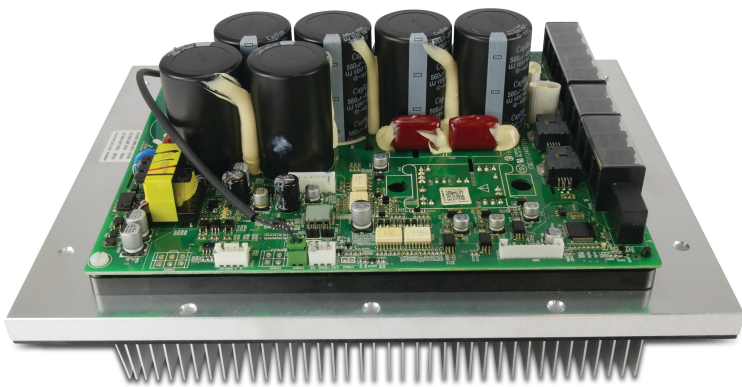

Treiberplatine P20X/26X T-series (7024941)

REBER
Bewässerungssysteme

Generiert am: 06.11.2025

Reber Beregnung GmbH
Gottlieb Daimler Str. 2
67227 Frankenthal
Deutschland
+49 (0) 6233 3772 - 0
info@reberberegnung.de
<http://www.reberberegnung.de>

REBER
Bewässerungssysteme