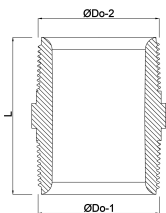

**Profec Nr. 280 Nippel Edelstahl
316 2 1/2" Außengewinde
16bar (0080349)**

REBER
Bewässerungssysteme

TECHNISCHE DATEN

Werkstoff	Edelstahl 316
Anschluss	Außengewinde
Fitting Nr.	Nr. 280
Arbeitsdruck	16 bar
Max. Temp.	100 °C
Maß	2 1/2"

ABMESSUNGEN

L	61 mm
ØDi-1	66.5 mm
ØDi-2	66.5 mm
ØDo-1	2 1/2 "
ØDo-2	2 1/2 "
K-1	77.5 mm

Generiert am: 23.10.2025

Reber Beregnung GmbH
Gottlieb Daimler Str. 2
67227 Frankenthal
32602 VLOTHO-EXTER
Deutschland
+49 (0) 6233 3772 - 0
info@reberberegnung.de
<http://www.reberberegnung.de>