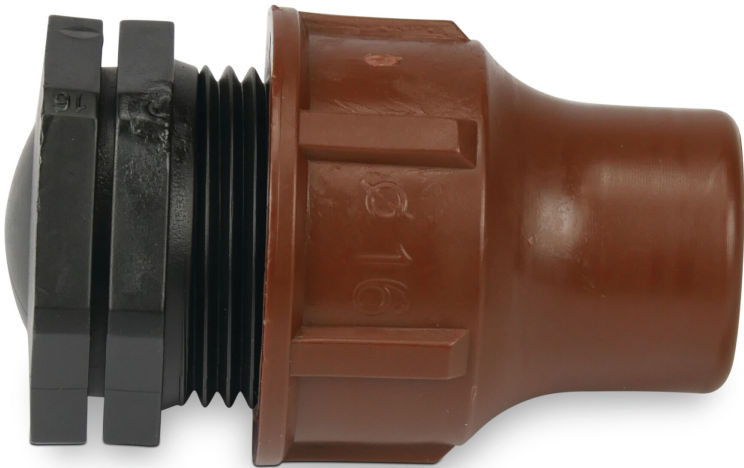

Endstopfen PP 16 mm lock Braun Typ BF-plug lock (7021554)

REBER
Bewässerungssysteme

TECHNISCHE DATEN

Farbe Braun

Typ BF-plug lock

Werkstoff PP

Anschluss lock

Maß 16 mm

PRODUKTINFORMATIONEN

An der Außenseite des Endstück befindet sich ein 16-mm-Sicherheitsanschluss.

Generiert am: 06.11.2025

Reber Beregnung GmbH
Gottlieb Daimler Str. 2
67227 Frankenthal
Deutschland
+49 (0) 6233 3772 - 0
info@reberberegnung.de
<http://www.reberberegnung.de>

REBER
Bewässerungssysteme