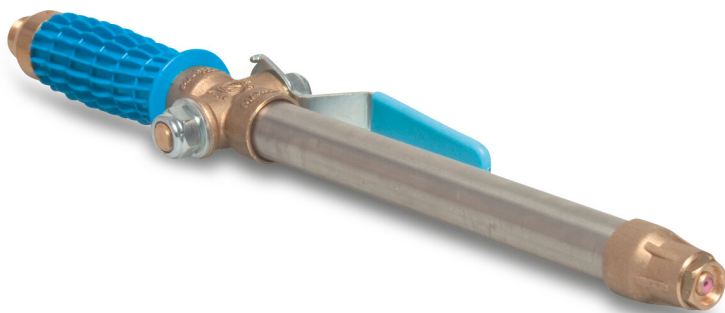

**MZ Spritzlanze**  
**Messing/Edelstahl 1/2"**  
**Außengewinde 40bar 40cm**  
**Blau Typ 322 (0451712)**

**REBER**  
Bewässerungssysteme

# TECHNISCHE DATEN

|              |                   |
|--------------|-------------------|
| Farbe        | Blau              |
| Typ          | 322               |
| Werkstoff    | Messing/Edelstahl |
| Anschluss    | Außengewinde      |
| Arbeitsdruck | 40 bar            |
| Maß          | 1/2"              |
| Länge        | 40 cm             |