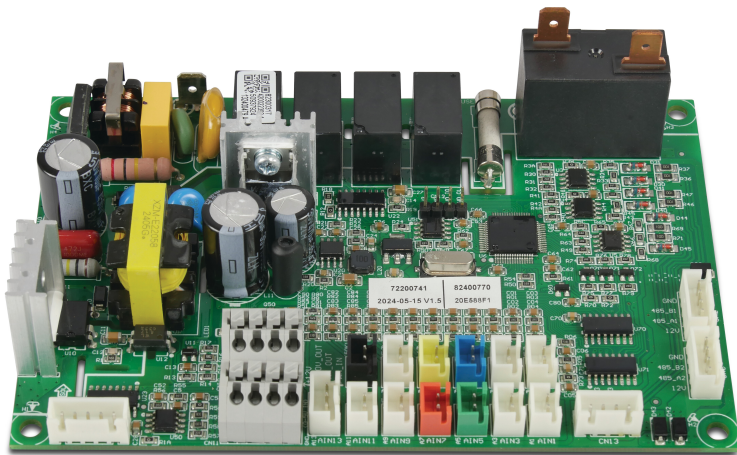

PCB-Steuerung 82300317 + 82400770 Typ P31V/32 (7036161)

REBER
Bewässerungssysteme

Generiert am: 09.11.2025

Reber Beregnung GmbH
Gottlieb Daimler Str. 2
67227 Frankenthal
Deutschland
+49 (0) 6233 3772 - 0
info@reberberegnung.de
<http://www.reberberegnung.de>

REBER
Bewässerungssysteme