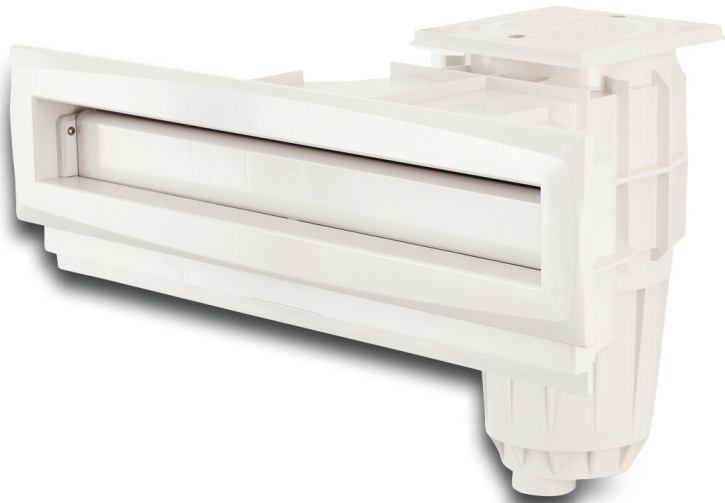

**Ocean Wasserlinien Skimmer**  
**breit ABS 1 1/2" x 2"**  
**Innengewinde Weiß/BSchwarz**  
**rechteckig (7027634)**

***ocean.***

**REBER**  
Bewässerungssysteme

# TECHNISCHE DATEN

Farbe Weiß/BSchwarz

Werkstoff ABS/Edelstahl

Geeignet für Folien, Beton und Glasfaserbecken

Anschluss Innengewinde

Modell rechteckig

Maß 1 1/2" x 2"

# ABMESSUNGEN

A 582 mm

B 544.2 mm

C 790 mm

D 180 mm

E 265 mm

F 317 mm

G 700 mm