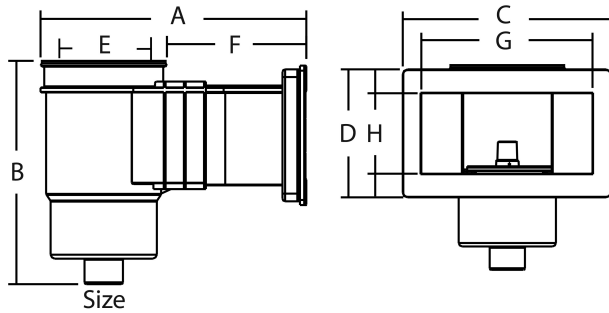

# TECHNISCHE DATEN

Farbe Weiß/BSchwarz

Werkstoff ABS/Edelstahl

Geeignet für Folien, Beton und Glasfaserbecken

Anschluss Innengewinde

Modell rechteckig

Maß 1 1/2" x 2"

# ABMESSUNGEN

A 582 mm

B 544.2 mm

C 790 mm

D 180 mm

E 265 mm

F 317 mm

G 700 mm

H 90 mm