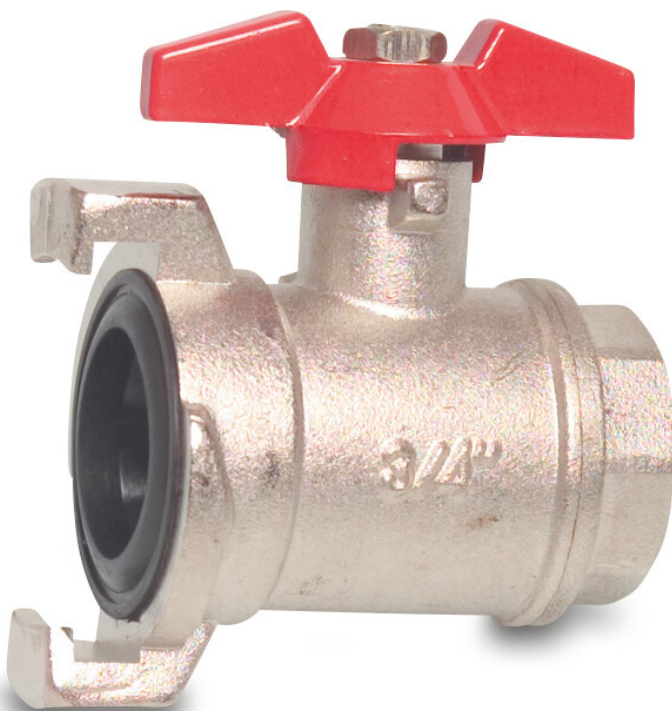

**Profec Kugelhahn Messing  
Vernickelt 1" Innengewinde x  
Schnellkupplung KA 40 12bar  
Typ 590 (0420531)**

**REBER**  
Bewässerungssysteme

# TECHNISCHE DATEN

Typ	590
Werkstoff	Messing
Oberflächenbehandlung	Vernickelt
Bedienung	Flügelgriff
Griff-Farbe	Rot
Material Hebel/Griff	Aluminium
Gehäusekonstruktion	2-teilig
Material Kugel	Messing hart verchromt
Material Gehäuse	Messing
Material Dichtung	PTFE
Anschluss	Innengewinde x Schnellkupplung
Durchgang	full
Temperaturbereich	-20°C - 150°C
Arbeitsdruck	12 bar
Maß	1"